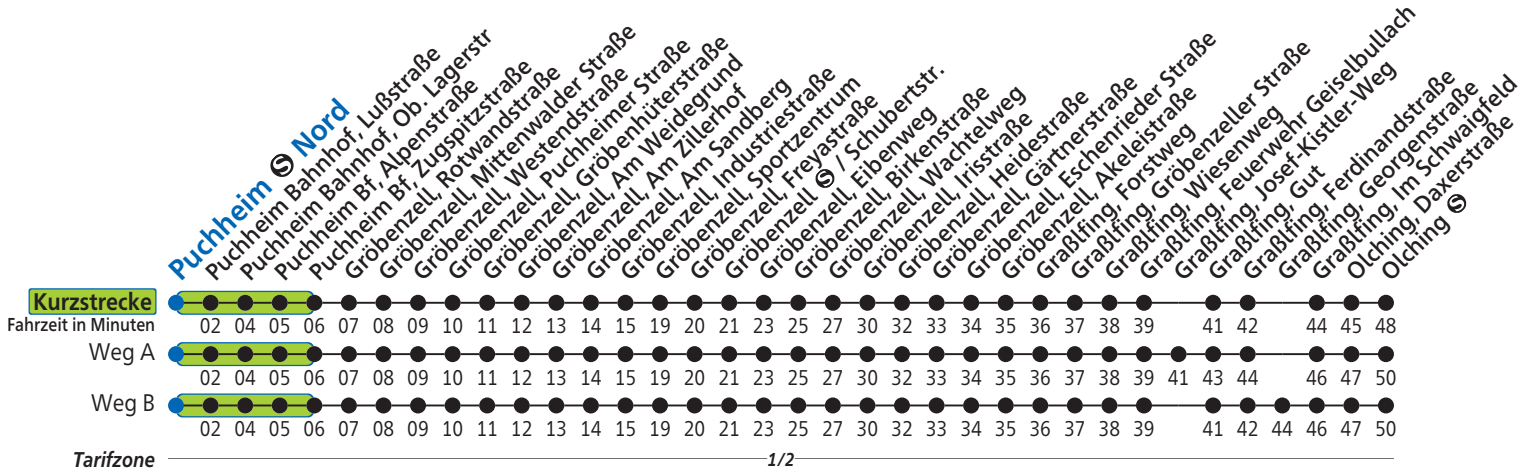

Puchheim ☉ Nord - Gröbenzell Nord - Olching ☉

Puchheim ☉ Nord

Uhr	Montag - Freitag	Samstag	Uhr
5			5
6	26		6
7	06 ^F 06 ^S _B 46	06 46	7
8	26	26	8
9	06 46	06 46	9
10	26	26	10
11	06 46 ^A	06 46	11
12	26 ^A	26	12
13	06 46	06 46	13
14	26 ^A	26	14
15	06 ^A 46 ^A	06 46	15
16	26 ^A		16
17	06 ^A 46		17
18	26		18
19	06 46		19
20			20
21			21
22			22
23			23

A=fährt Weg A B=fährt Weg B F=an schulfreien Tagen S=an Schultagen

Sonn- und Feiertag kein Betrieb

Am 24. und 31. Dezember Betrieb wie Samstag

Außerhalb der Betriebszeiten der MVV-Regionalbuslinien verkehrt das MVV-RufTaxi.

Olching ☉

Uhr	Montag - Freitag	Samstag	Uhr
5			5
6	05 45 ^A	45	6
7	25 ^A	25	7
8	05 ^A 45 ^A	05 45	8
9	25	25	9
10	05 45	05 45	10
11	25	25	11
12	05 45	05 45	12
13	17 ^S _B 25 ^F _A	25	13
14	05 45	05 45	14
15	25		15
16	05 45		16
17	25		17
18	05 45		18
19	25		19
20			20
21			21
22			22
23			23

A = fährt Weg A B = fährt Weg B F = an schulfreien Tagen S = an Schultagen

Sonn- und Feiertag kein Betrieb

Am 24. und 31. Dezember Betrieb wie Samstag

Außerhalb der Betriebszeiten der MVV-Regionalbuslinien verkehrt das MVV-RufTaxi.