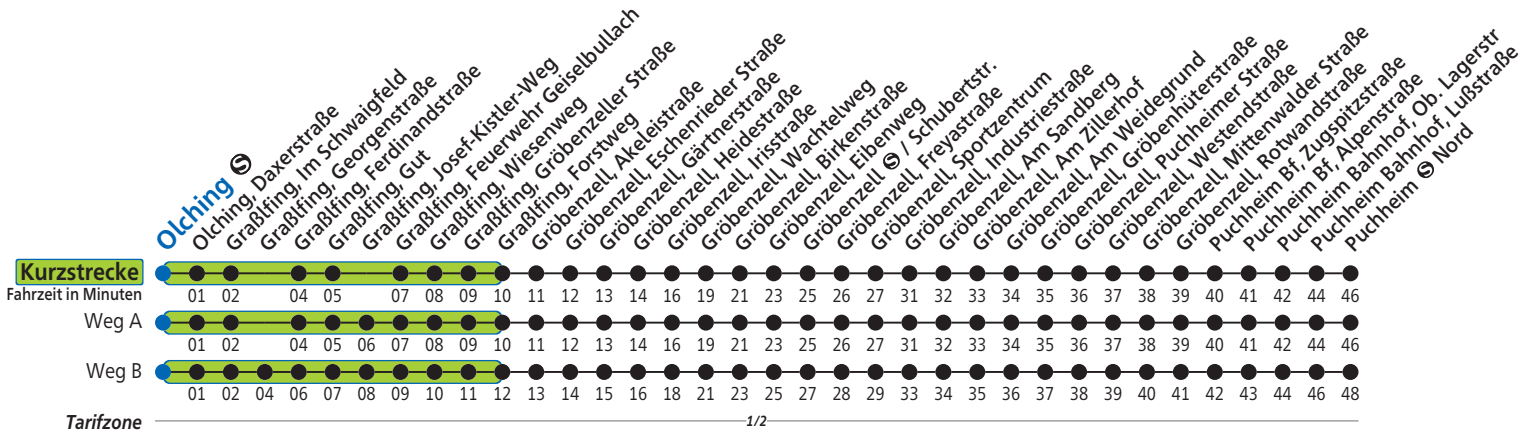

A=fährt Weg A B=fährt Weg B F=an schulfreien Tagen S=an Schultagen

Sonn- und Feiertag kein Betrieb

Am 24. und 31. Dezember Betrieb wie Samstag

Außerhalb der Betriebszeiten der MVV-Regionalbuslinien verkehrt das MVV-RufTaxi.

Olching ☉

Uhr	Montag - Freitag	Samstag	Uhr
5			5
6	05 45 ^A	45	6
7	25 ^A	25	7
8	05 ^A 45 ^A	05 45	8
9	25	25	9
10	05 45	05 45	10
11	25	25	11
12	05 45	05 45	12
13	17 ^S _B 25 ^F _A	25	13
14	05 45	05 45	14
15	25		15
16	05 45		16
17	25		17
18	05 45		18
19	25		19
20			20
21			21
22			22
23			23

A = fährt Weg A B = fährt Weg B F = an schulfreien Tagen S = an Schultagen

Sonn- und Feiertag kein Betrieb

Am 24. und 31. Dezember Betrieb wie Samstag

Außerhalb der Betriebszeiten der MVV-Regionalbuslinien verkehrt das MVV-RufTaxi.